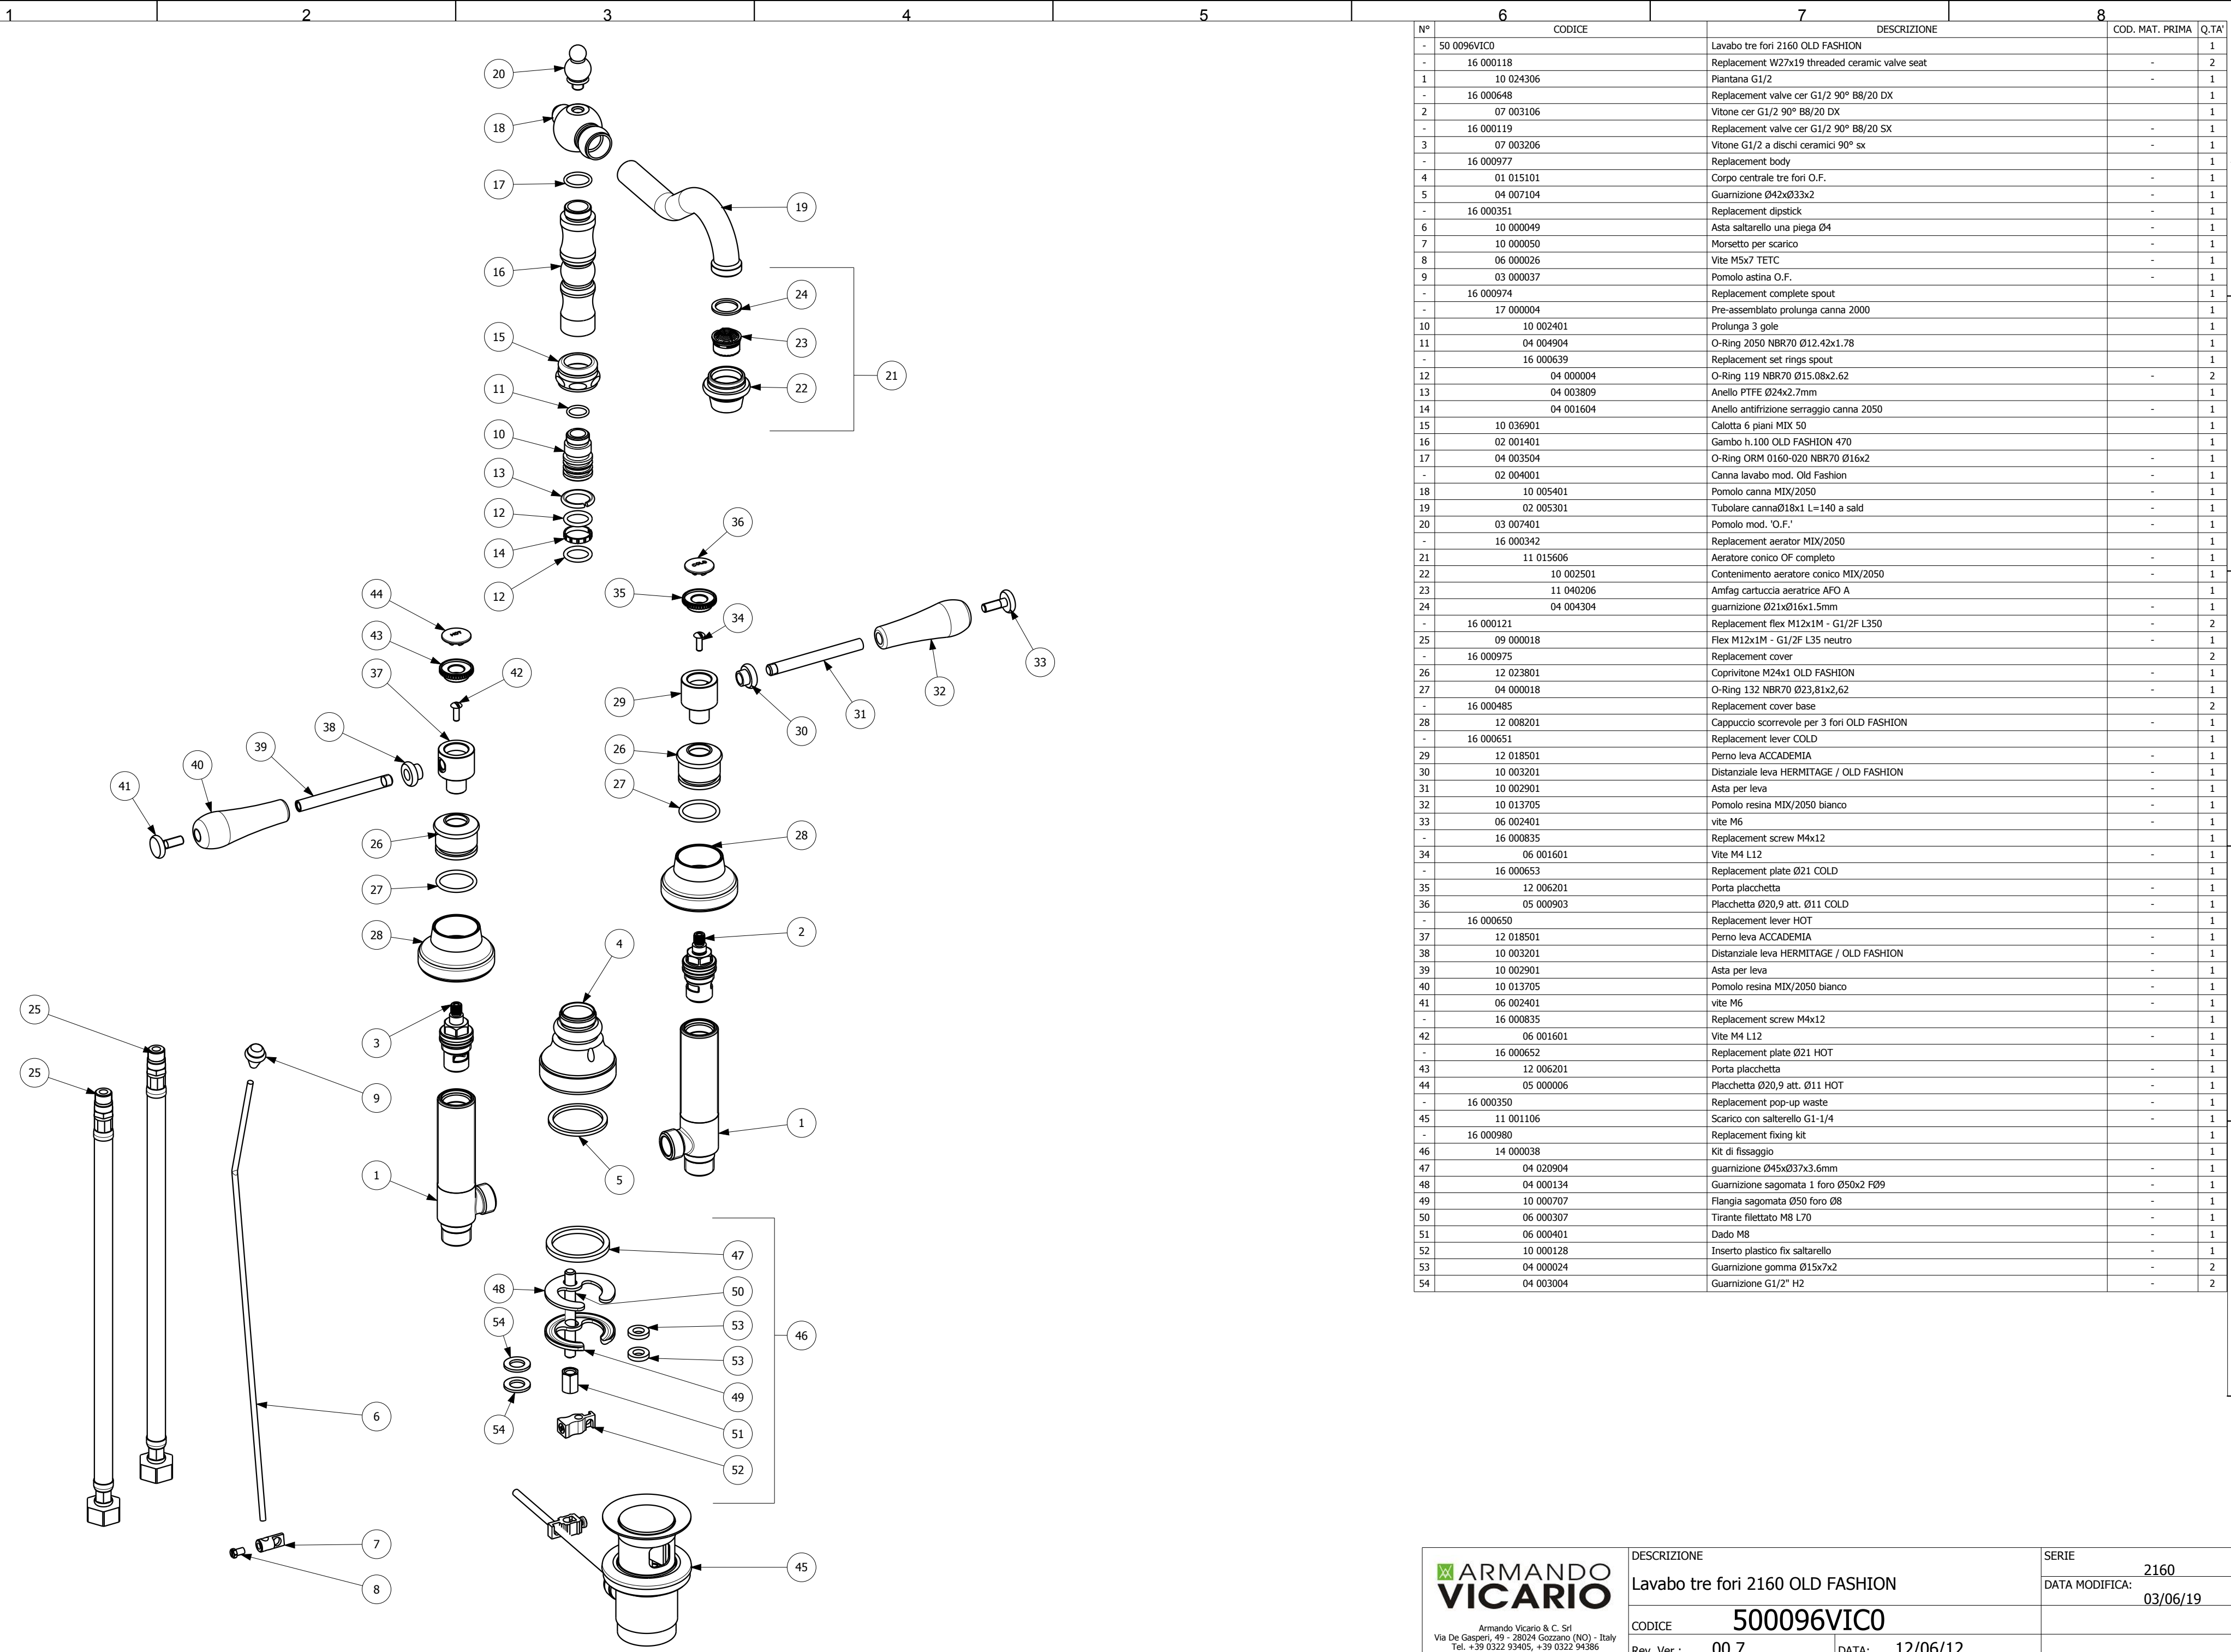

N°	CODICE	DESCRIZIONE	COD. MAT. PRIMA	Q.TA'
-	50 0096VICO	Lavabo tre fori 2160 OLD FASHION		1
-	16 000118	Replacement W27x19 threaded ceramic valve seat	-	2
1	10 024306	Plantana G1/2	-	1
-	16 000648	Replacement valve cer G1/2 90° B8/20 DX	-	1
2	07 003106	Vitone cer G1/2 90° B8/20 DX	-	1
-	16 000119	Replacement valve cer G1/2 90° B8/20 SX	-	1
3	07 003206	Vitone G1/2 a dischi ceramici 90° sx	-	1
-	16 000977	Replacement body	-	1
4	01 015101	Corpo centrale tre fori O.F.	-	1
5	04 007104	Guarnizione Ø42xØ33x2	-	1
-	16 000351	Replacement dipstick	-	1
6	10 000049	Asta saltarello una piega Ø4	-	1
7	10 000050	Morsetto per scarico	-	1
8	06 000026	Vite M5x7 TETC	-	1
9	03 000037	Pomolo astina O.F.	-	1
-	16 000974	Replacement complete spout	-	1
-	17 000004	Pre-assemblato prolunga canna 2000	-	1
10	10 002401	Prolunga 3 gole	-	1
11	04 004904	O-Ring 2050 NBR70 Ø12.42x1.78	-	1
-	16 000639	Replacement set rings spout	-	1
12	04 000004	O-Ring 119 NBR70 Ø15.08x2.62	-	2
13	04 003809	Anello PTFE Ø24x2.7mm	-	1
14	04 001604	Anello antifrizione serraggio canna 2050	-	1
15	10 036901	Calotta 6 piani MIX 50	-	1
16	02 001401	Gambo h.100 OLD FASHION 470	-	1
17	04 003504	O-Ring ORM 0160-020 NBR70 Ø16x2	-	1
-	02 004001	Canna lavabo mod. Old Fashion	-	1
18	10 005401	Pomolo canna MIX/2050	-	1
19	02 005301	Tubolare cannaØ18x1 L=140 a sald	-	1
20	03 007401	Pomolo mod. 'O.F.'	-	1
-	16 000342	Replacement aerator MIX/2050	-	1
21	11 015606	Aeratore conico OF completo	-	1
22	10 002501	Contenimento aeratore conico MIX/2050	-	1
23	11 040206	Amfag cartuccia aeratrice AFO A	-	1
24	04 004304	guarnizione Ø21xØ16x1.5mm	-	1
-	16 000121	Replacement flex M12x1M - G1/2F L350	-	2
25	09 000018	Flex M12x1M - G1/2F L35 neutro	-	1
-	16 000975	Replacement cover	-	2
26	12 023801	Coprivitone M24x1 OLD FASHION	-	1
27	04 000018	O-Ring 132 NBR70 Ø23,81x2,62	-	1
-	16 000485	Replacement cover base	-	2
28	12 008201	Cappuccio scorrevole per 3 fori OLD FASHION	-	1
-	16 000651	Replacement lever COLD	-	1
29	12 018501	Perno leva ACCADEMIA	-	1
30	10 003201	Distanziale leva HERMITAGE / OLD FASHION	-	1
31	10 002901	Asta per leva	-	1
32	10 013705	Pomolo resina MIX/2050 bianco	-	1
33	06 002401	vite M6	-	1
-	16 000835	Replacement screw M4x12	-	1
34	06 001601	Vite M4 L12	-	1
-	16 000653	Replacement plate Ø21 COLD	-	1
35	12 006201	Porta placchetta	-	1
36	05 000903	Placchetta Ø20,9 att. Ø11 COLD	-	1
-	16 000650	Replacement lever HOT	-	1
37	12 018501	Perno leva ACCADEMIA	-	1
38	10 003201	Distanziale leva HERMITAGE / OLD FASHION	-	1
39	10 002901	Asta per leva	-	1
40	10 013705	Pomolo resina MIX/2050 bianco	-	1
41	06 002401	vite M6	-	1
-	16 000835	Replacement screw M4x12	-	1
42	06 001601	Vite M4 L12	-	1
-	16 000652	Replacement plate Ø21 HOT	-	1
43	12 006201	Porta placchetta	-	1
44	05 000006	Placchetta Ø20,9 att. Ø11 HOT	-	1
-	16 000350	Replacement pop-up waste	-	1
45	11 001106	Scarico con salterello G1-1/4	-	1
-	16 000980	Replacement fixing kit	-	1
46	14 000038	Kit di fissaggio	-	1
47	04 020904	guarnizione Ø45xØ37x3.6mm	-	1
48	04 000134	Guarnizione sagomata 1 foro Ø50x2 F09	-	1
49	10 000707	Flangia sagomata Ø50 foro Ø8	-	1
50	06 000307	Tirante filettato M8 L70	-	1
51	06 000401	Dado M8	-	1
52	10 000128	Insero plastico fix saltarello	-	1
53	04 000024	Guarnizione gomma Ø15x7x2	-	2
54	04 003004	Guarnizione G1/2" H2	-	2